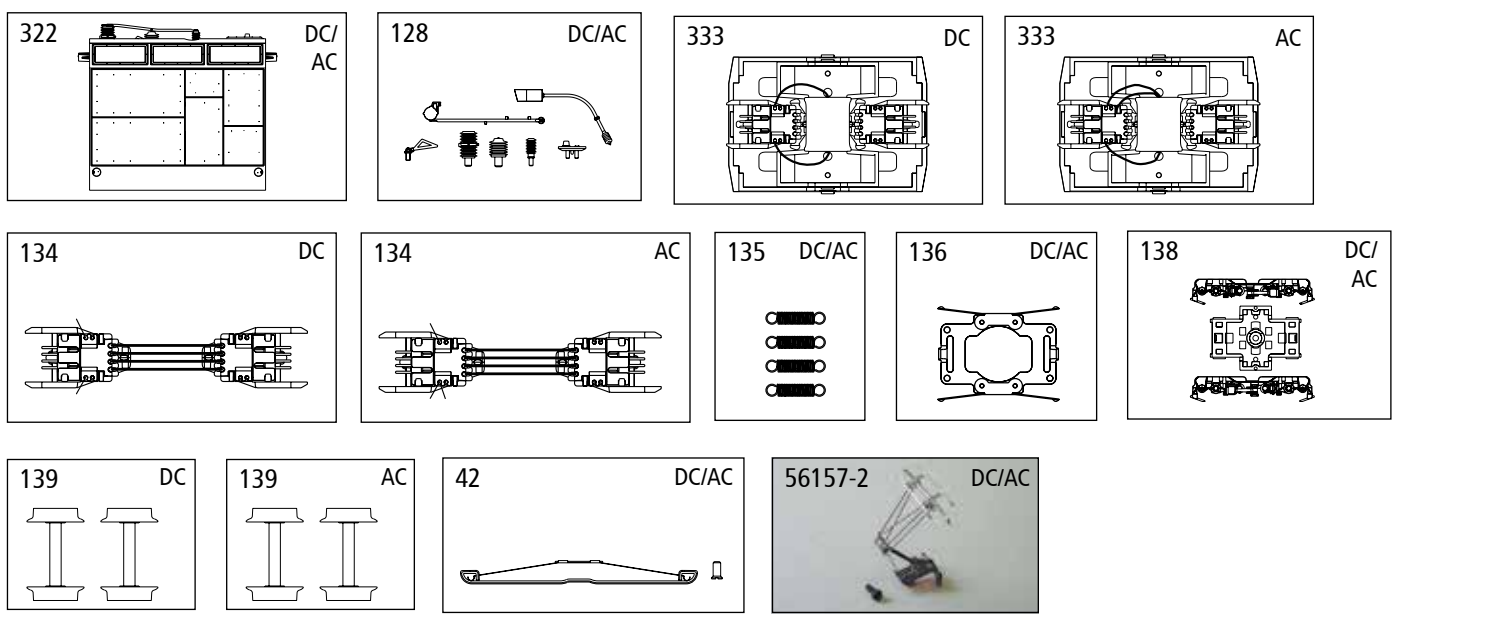

**Antriebscontainer Elektro / Container electric powered / Container entraînement électrique / 短卡**

**ERSATZTEILE TRIEBZUG BR 646 "STADLER"**

Spare parts · Pièces détachées · Parti di ricambio · Repuestos · 配件  
 Reserveonderdelen · Części zamienne · Запасные части · Náhradní díly

# 27504 Gleichstrom DC 0-12 V ---  
 # 27505 Wechselstrom AC 0-16 V ~

Bei Ersatzteilanforderung bitte immer die vollständige Ersatzteil-Nr. angeben. · Please order the wanted spare part with the complete spare part item number.  
 Pour commander des pièces de rechange, ne pas oublier de donner le Numéro d'Article de la pièce demandée. · 订购配件时请附上完整的配件号码。